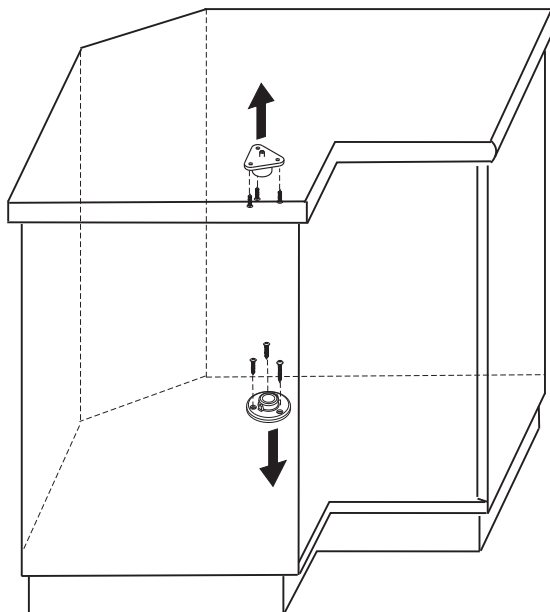

Montageanleitung zum ARENA Dreiviertelkreistablar
 Mounting instruction for the ARENA 270° shelf
 Instructions d'assemblage pour le ARENA 270° fond

1.

Bohrposition siehe Skizze
 Hole position see drawing
 Position de perçage voir dessin