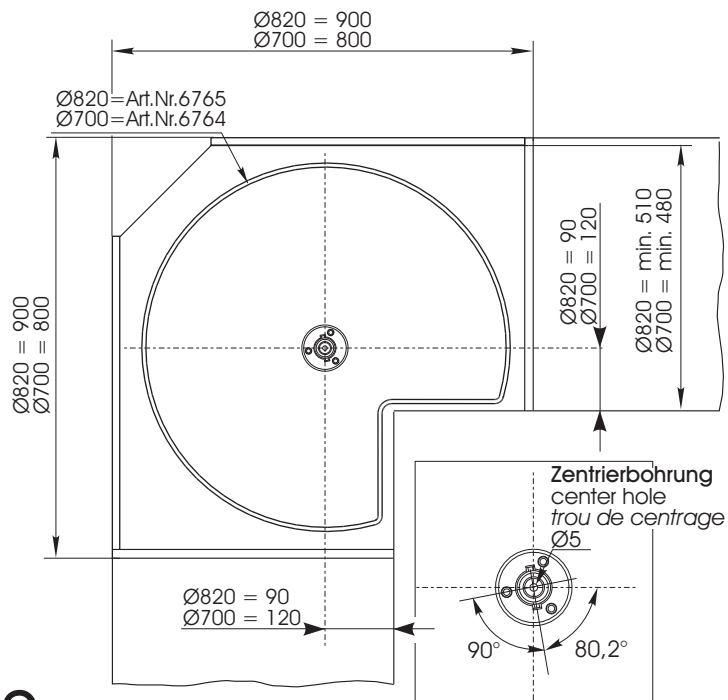

Montageanleitung zum ARENA Dreiviertelkreistablar
 Mounting instruction for the ARENA 270° shelf
 Instructions d'assemblage pour le ARENA 270° fond

1.

Bohrposition siehe Skizze
 Hole position see drawing
 Position de perçage voir dessin

2.

3.