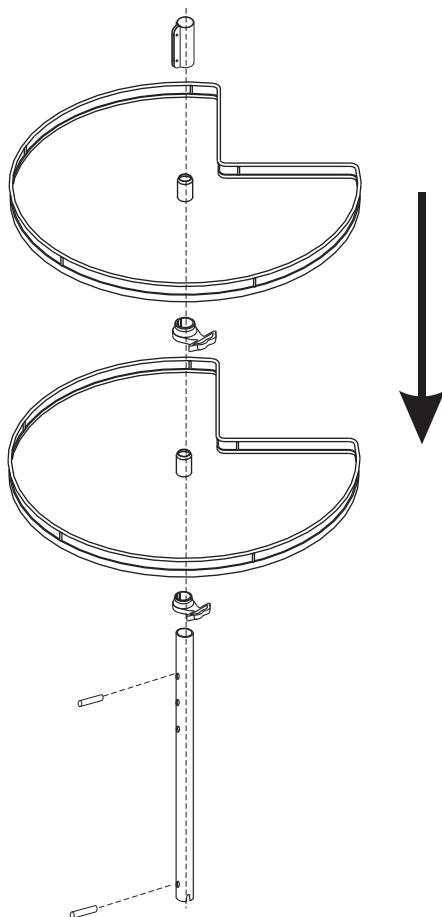

Montageanleitung zum ARENA Dreiviertelkreistablar
 Mounting instruction for the ARENA 270° shelf
 Instructions d'assemblage pour le ARENA 270° fond

1.

Bohrposition siehe Skizze
 Hole position see drawing
 Position de perçage voir dessin

2.

3.