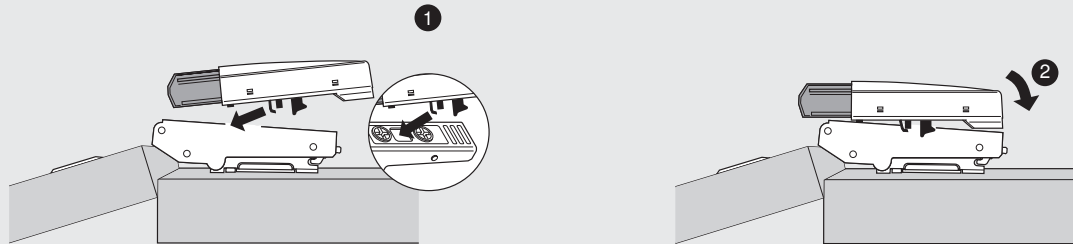

BLUMOTION 973A

Montage / Assembly / Montage

Demontage / Removal / Démontage

Technische Änderungen vorbehalten / Subject to technical changes without notice / Modifications techniques réservées

Julius Blum GmbH
Beschlägefabrik
A-6973 Höchst, Austria
Tel.: +43/5578/705-0
Fax: +43/5578/705-44
E-Mail: info@blum.com
www.blum.com