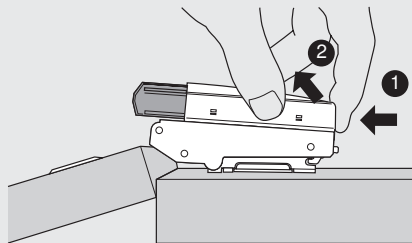

BLUMOTION 973A

Montage / Assembly / Montage

Demontage / Removal / Démontage

Technische Änderungen vorbehalten / Subject to technical changes without notice / Modifications techniques réservées

Julius Blum GmbH
Beschlägefabrik
A-6973 Höchst, Austria
Tel.: +43/5578/705-0
Fax: +43/5578/705-44
E-Mail: info@blum.com
www.blum.com